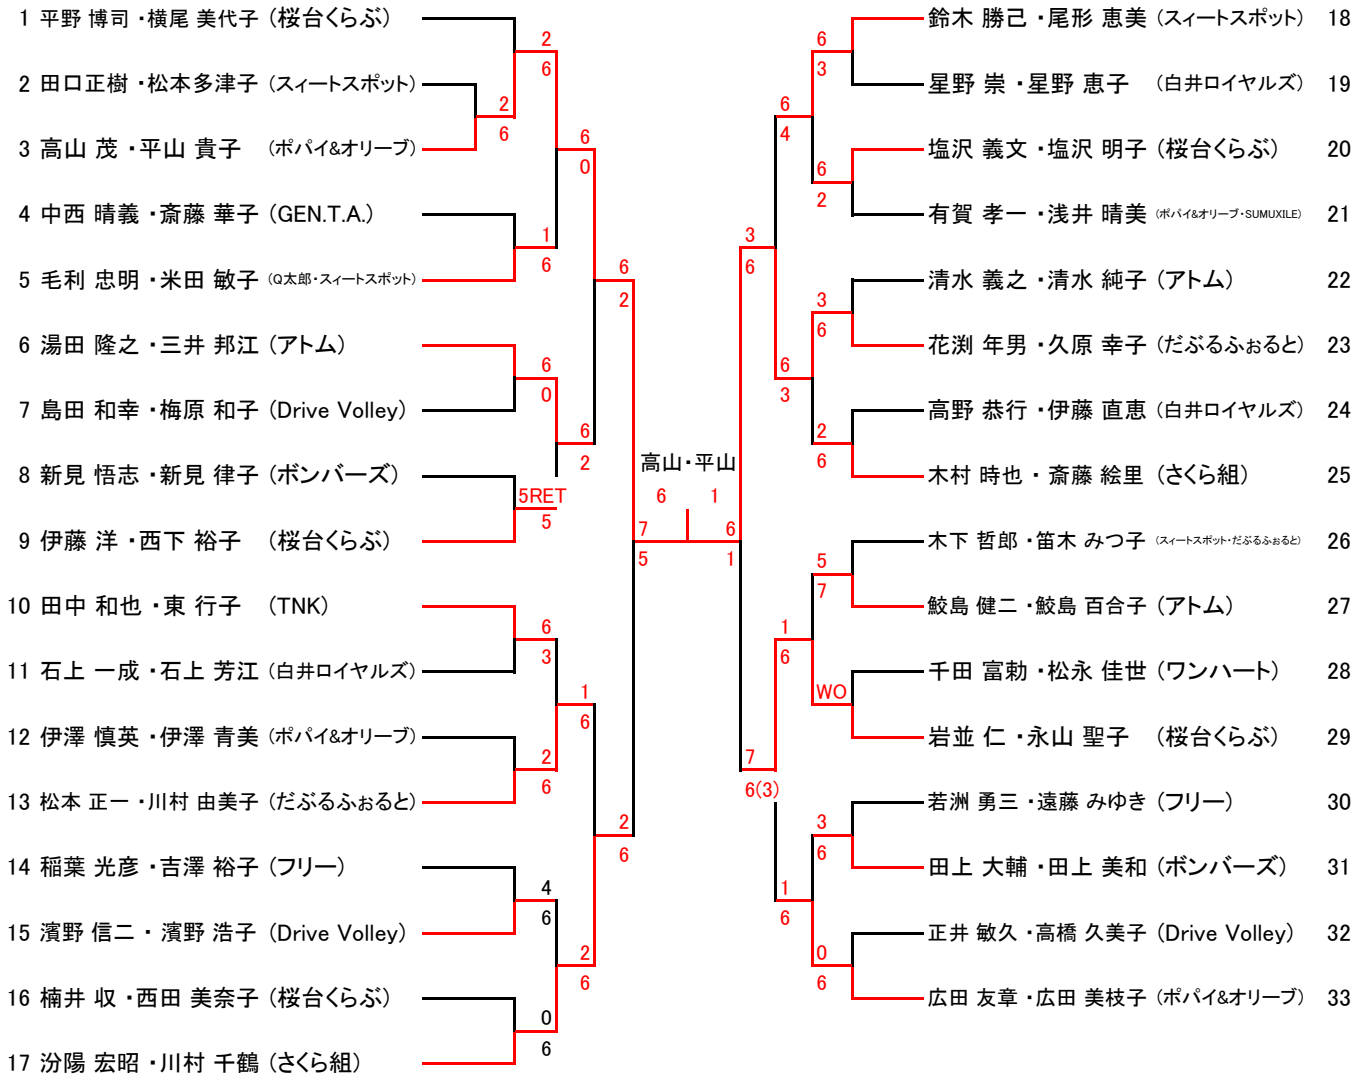

ミックスダブルス大会(シニアの部)

2日目会場と集合時間

【運動公園】8時45分 - No.3、No.6、No.13、No.17、No.18、No.23、No.29、No.33

*** 集合時間までに受付が済んでいない場合、理由を問わず失格となりますのでご注意ください。**

平成30年10月21日

ミックスダブルス大会(シニアの部)

2日目会場、集合時間

【運動公園】 8時45分 - No.1、No.2、No.21、No.24